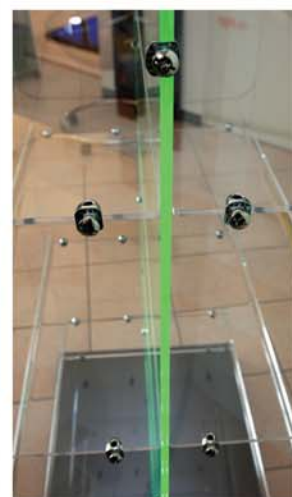

# Gondola Lisbona LED

Espositore bifacciale in plexi trasparente con clips in acciaio cromato su pedana (colori a scelta) con ruote illuminazione del fondale a led (colori a scelta) n. 8 ripiani con alzatina anticaduta ml espositivi 7,4

Dimensioni:  
sp. 0,8/10 mm  
cm 80x50x120/135 h

Schienale più alto per eventuali scritte

**FORNITA SMONTATA DI SEMPLICISSIMO MONTAGGIO !!!**

**€. 960,00 + iva**

**n. 2 pz €. 1.740,00 + iva**

Imballo e trasporto non compresi + €. 25,00 + iva